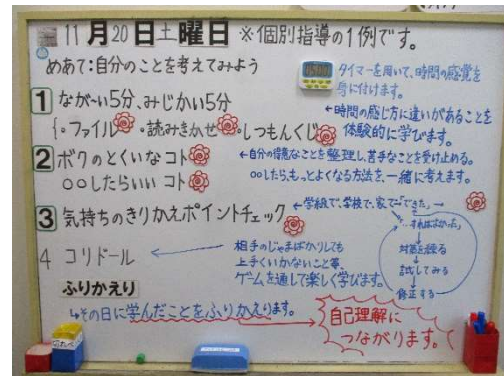

# しおかぜ教室の施設紹介

## ◎個別指導教室

- 主に個別指導に使う教室です。  
一人一人に応じた内容を先生と個別で学習します。

## ◎コミュニケーションルーム

- 主に小集団で使う教室です。  
聞く・見る・勝ち負けなど少人数の集団の中でコミュニケーションの学習に取り組みます。

## ◎プレイルーム

- 主に運動するときを使う教室です。  
バランスボールや平均台、トランポリンなど様々な道具を使って活動します。