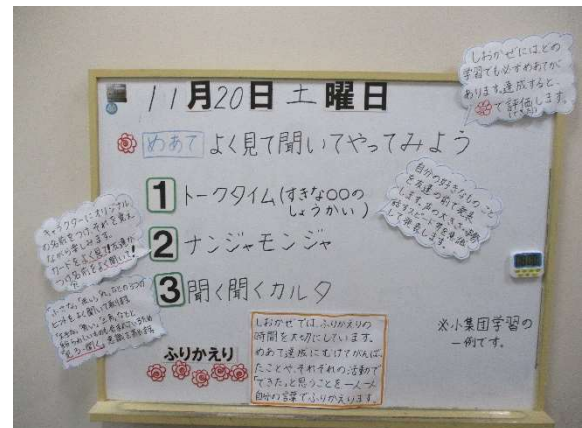

# しおかぜ教室の施設紹介

## ◎個別指導教室

- 主に個別指導に使う教室です。  
一人一人に応じた内容を先生と個別で学習します。

## ◎コミュニケーションルーム

- 主に小集団で使う教室です。  
聞く・見る・勝ち負けなど少人数の集団の中でコミュニケーションの学習に取り組みます。

## ◎プレイルーム

- 主に運動するときを使う教室です。  
バランスボールや平均台、トランポリンなど様々な道具を使って活動します。