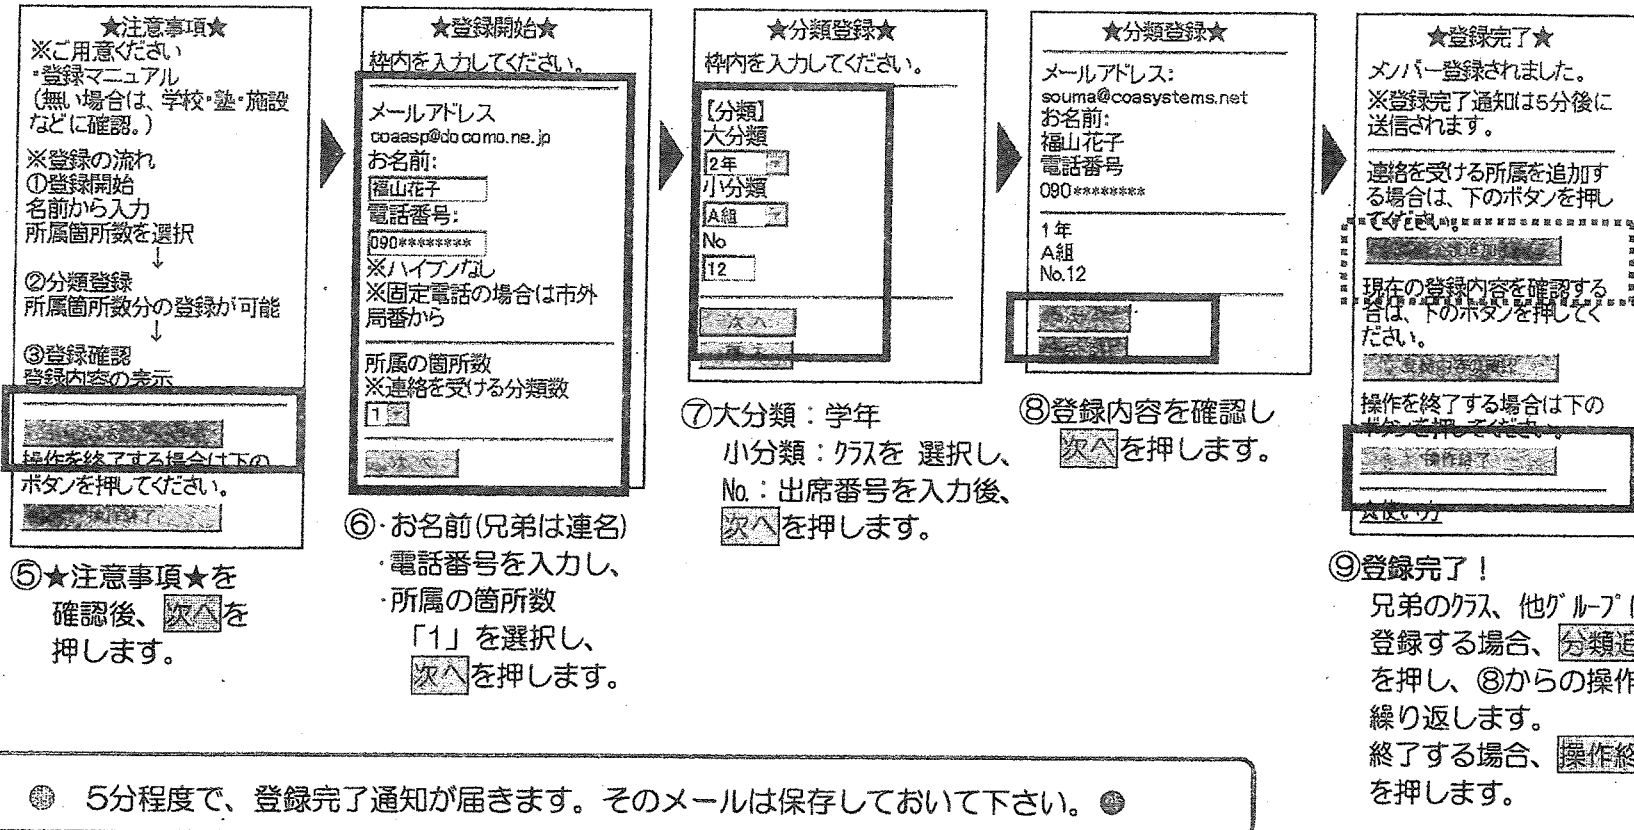

- ① 携帯電話のカメラ機能を利用してQRコードを読み込みます。
又は、メール機能より新規（メール）作成を選択し、「hisa-sho@aline-nt.com」を入力します。
- ② 空メールを送信します。
- ③ 数分で「仮登録通知」のメールが届きます。（届かない場合はメールの設定を確認ください。※1）
- ④ メール本文にあるURLからインターネットへ接続します。

QRコード

お問合せ 運用について 中央区立久松小学校 副校長 TEL3661-6016 使い方について ㈱コアシステムズ TEL 0120-65-4441