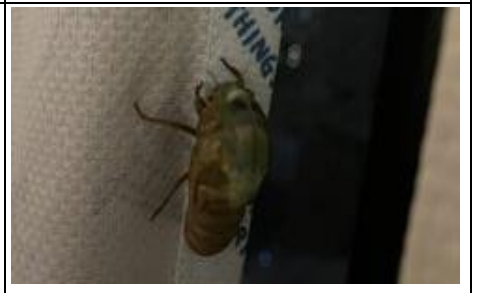

①木場公園 ②8月1日 ③20:00頃 ④MA

①黎明橋公園 ②7月31日 ③ ④K.N