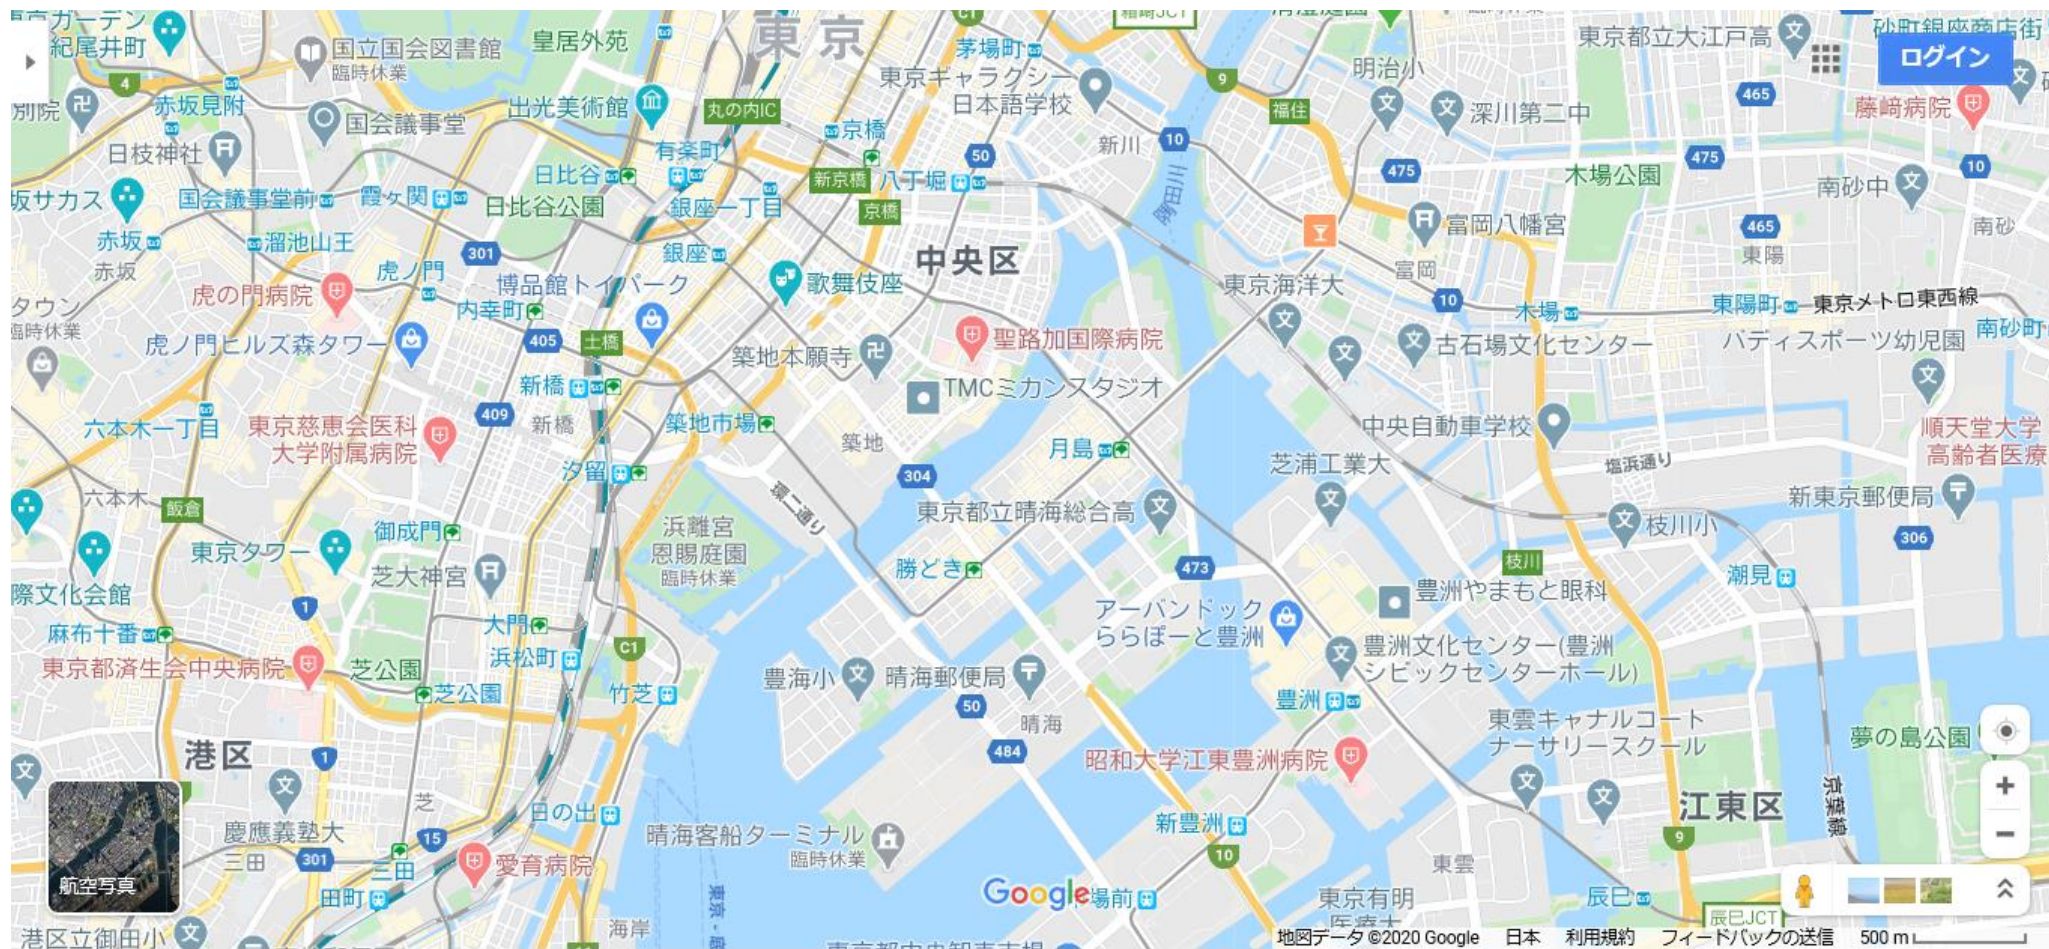

〇こうくう写真でさがしてみよう

名前()

- ①月島第三小学校はどこかな？
- ②自分の家はどのあたりだろう？ わかるかな？
- ③学校やあなたのお家は、中央区のどのあたりにありますか？

マップをうごかしながら
見てみよう！

(<https://www.google.co.jp/maps/@35.6604368,139.7832113,5672m/data=!3m1!1e3>)

○地図でさがしてみよう

名前（ _____ ）

①月島第三小学校はどこかな？

②自分の家はどのあたりだろう？ わかるかな？

(<https://www.google.co.jp/maps/@35.6605581,139.793959,13z>)

③こうくう写真と地図では、どのように見え方がちがったかな？

（ _____ ）

マップをうごかしながら
見てみよう！